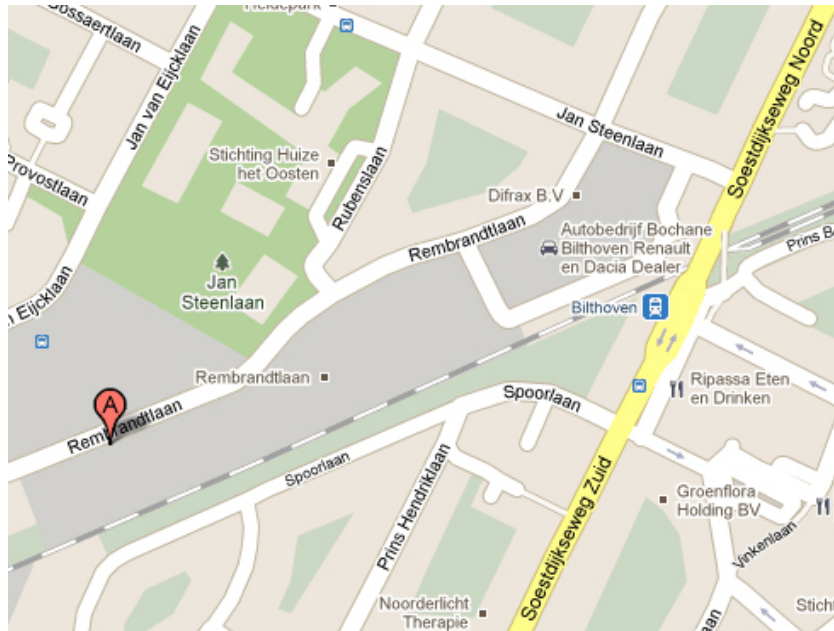

Routebeschrijving

AUTO

Vanuit de richting Amsterdam (A1)

Aanhouden A1 richting Amersfoort. Bij Hilversum afrit nemen richting A27 Hilversum/Utrecht. Op A27 afrit Bilthoven. Einde afrit linksaf de N234 richting Bilthoven. Denk aan flitspaal aan rechterkant van de weg na ca. 3 km. Bij eerste stoplichten rechtsaf richting Bilthoven, de Gezichtslaan. Gezichtslaan uitrijden tot T splitsing, hier rechtsaf Soestdijkseweg Noord richting Centrum. Na 700 meter bij stoplichten

(voor het spoor) rechtsaf, Jan Steenlaan. Na circa 150 meter linksaf, Rembrandtlaan. Rembrandtlaan vervolgen. Na circa 500 meter vindt u aan uw linkerhand nummer 4. De ingang van ons pand bevindt zich aan de zijkant van het gebouw.

Vanuit de richting Amsterdam (A2)

Afrit Maarssen nemen. Einde afrit linksaf de N230 richting Utrecht 'de Zuilense Ring'. Aan het einde van de Ringweg bij stoplichten bij rotonde rechtdoor, de Karl Marx Dreef'. Bij de volgende rotonde wederom rechtdoor, de Albert Schweitzerdreef. Deze weg vervolgen tot stoplichten bij volgende rotonde, hier links aanhouden richting A27 richting Hilversum. Oprit naar A27 richting Hilversum aanhouden en snelweg oprijden. Afrit Bilthoven nemen. Einde afrit rechtsaf de N234 richting Bilthoven. Vervolg zie routebeschrijving Vanuit Amsterdam (A1).

OPENBAAR VERVOER

Ons pand bevindt zich op loopafstand van treinstation Bilthoven.